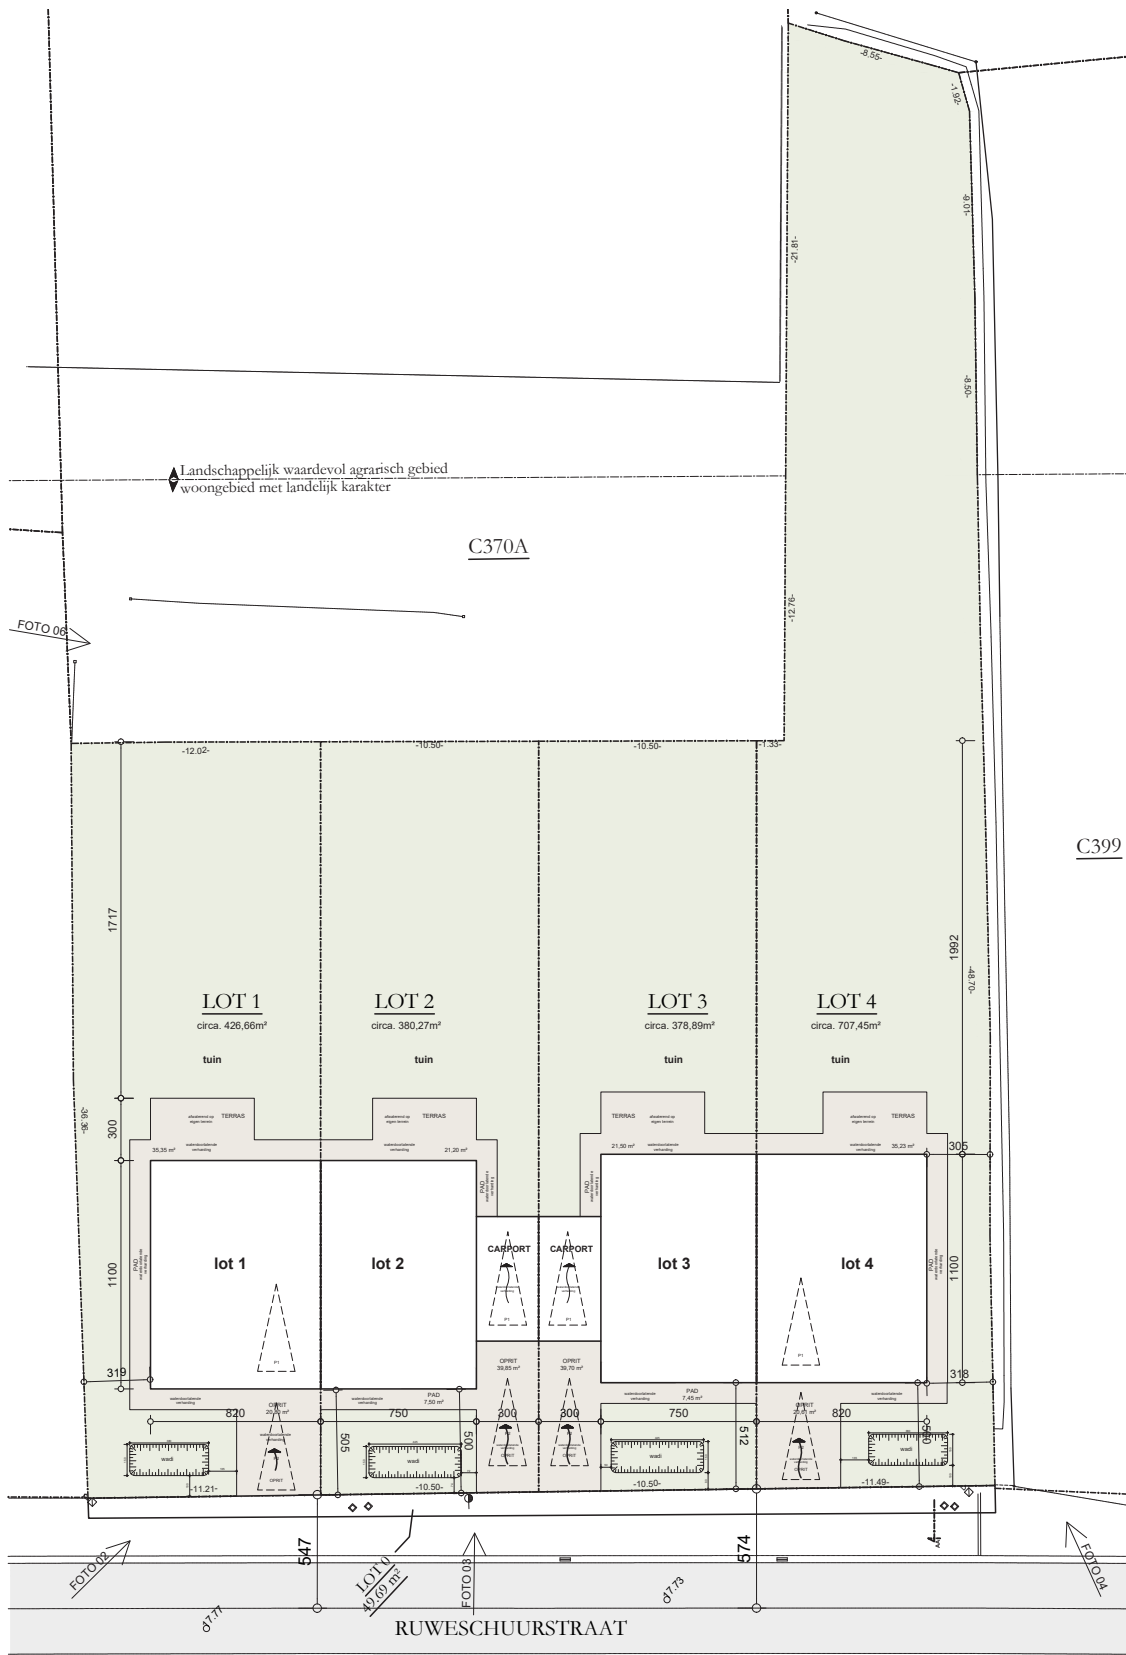

HECTAAR

**OEDELEM
RUWESCHUURSTRAAT
LOT 03**

inplantingsplan
nieuwe toestand